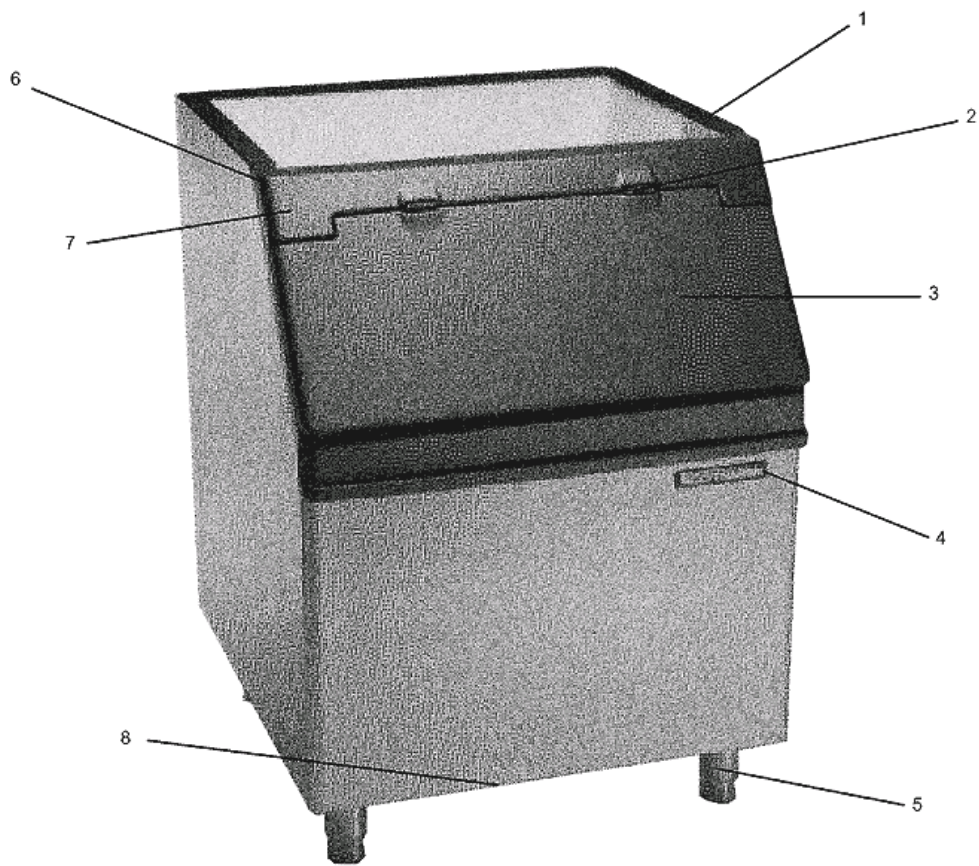

1 - CABINES DE STOCKAGE

1 - CABINES DE STOCKAGE

## 1 - CABINES DE STOCKAGE

POSITION	CODE	DESCRIPTION
0001	CM 19550104	JOINT (PER METRE)
0002	CM 19120045	CHARNIÈRE
0003	CM 19350201	JOINT PORTE CABINE (PAR PIED)
0003	CM 81460373	PORTE CABINE
0004	CM 19262651	ETIQUETTE
0005	CM 81502140	MANCHON À VIS
0006	CM 81460375	ENCADR. SUPER. PORTE EN ACIER INOX
0007	CM 25165550	ENCADR. DE LA PORTE
0008	CM 25685311	RACCORD D'EVACUAT.