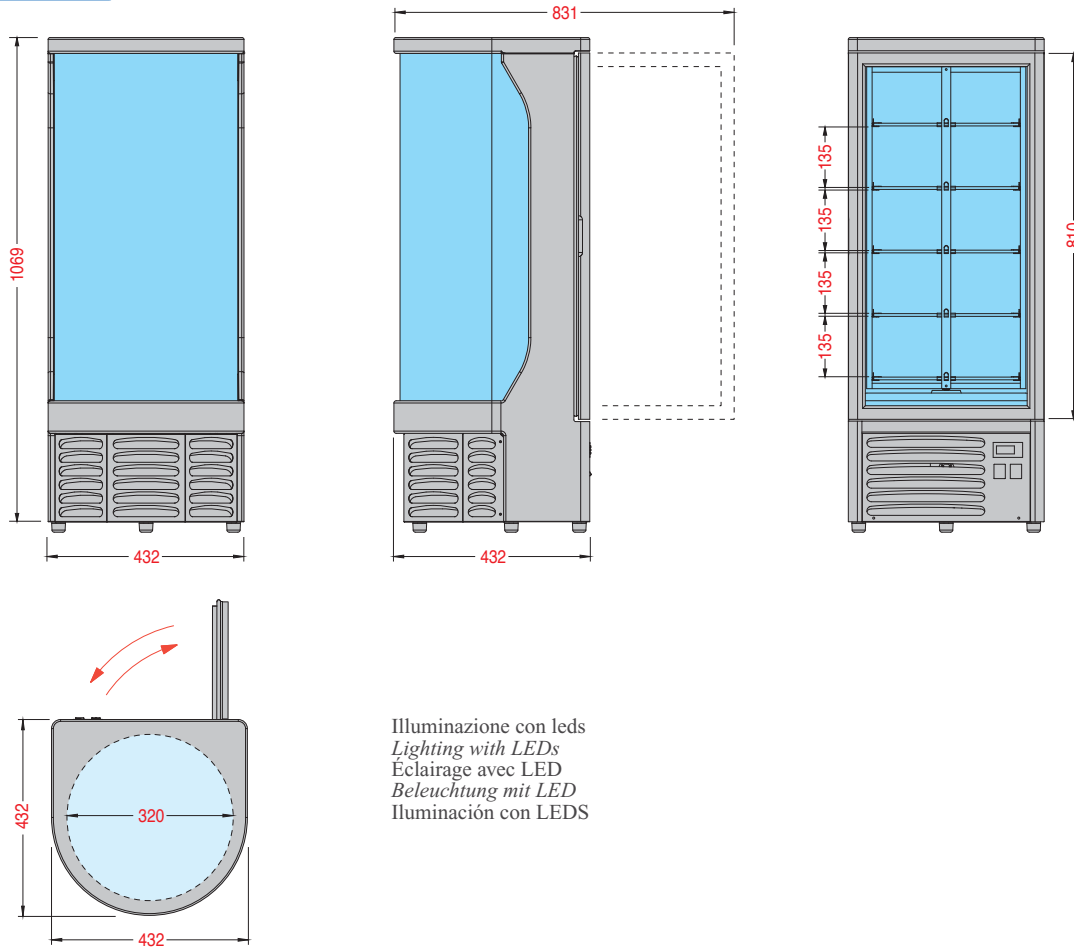

GOLOSO

LINUS 642 DRY

LINUS 842 DRY

LINUS 1042 DRY

LINUS 100