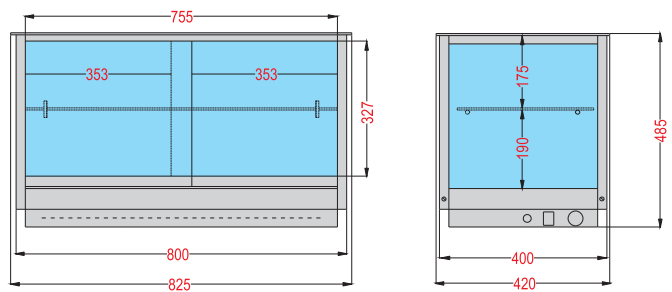

LINUS 842 DRY