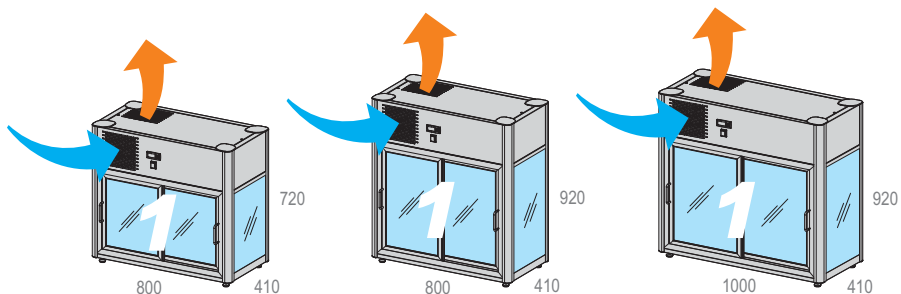

<b>Linus 100</b>	Lt. 100	Watt 320	n. 1 mm. 685x292	°C +4/+10	% U.R. 70	AUT	230v/1/50Hz	R404a	Kg. 70
<b>Linus 150</b>	Lt. 160	Watt 320	n. 2 mm. 685x292	°C +4/+10	% U.R. 70	AUT	230v/1/50Hz	R404a	Kg. 85
<b>Linus 200</b>	Lt. 200	Watt 320	n. 2 mm. 899x292	°C +4/+10	% U.R. 70	AUT	230v/1/50Hz	R404a	Kg. 95