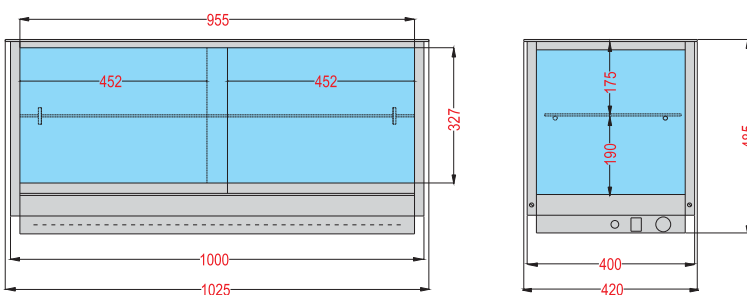

LINUS 150

LINUS 1042 DRY