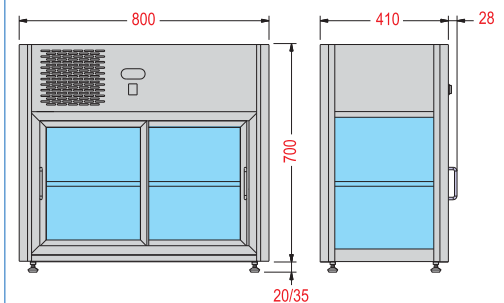

LINUS 200

LINUS 100