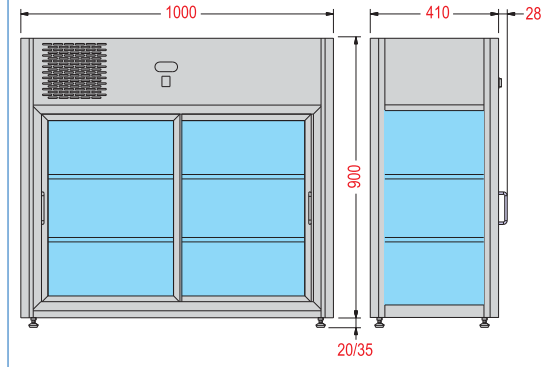

Orizont 100 Q

Orizont 150 Q

Orizont 100 Q	Lt. 100	Watt 350	n. 2 mm. 600x275	°C +4/+10	% U.R. 75		230v/1/50Hz		R134a	Kg. 54
Orizont 150 Q	Lt. 150	Watt 353	n. 2 mm. 665x330	°C +4/+10	% U.R. 75		230v/1/50Hz		R134a	Kg. 72

Dati di collaudo • Test details • Détails d'essai • Prüfungsergebnisse • Datos de ensayo • MAX = (25°C - % U.R. 60)

LINUS 150

LINUS 200

ORIZONT 100 Q

ORIZONT 150 Q

ORIZONT 200 Q Self Service

ORIZONT 200 Q

ORIZONT 202 Q Hot