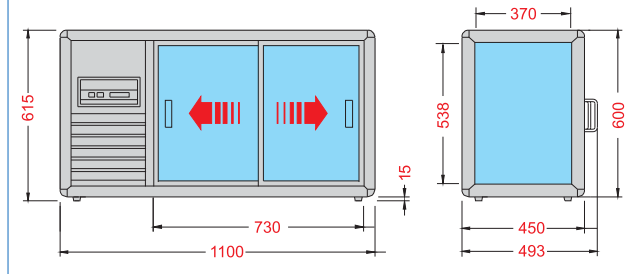

Dati di collaudo • Test details • Détails d'essai • Prüfungsergebnisse • Datos de ensayo • MAX = (25°C - % U.R. 60)

LINUS 150

LINUS 200

ORIZONT 100 Q

ORIZONT 150 Q

ORIZONT 200 Q Self Service

ORIZONT 200 Q

ORIZONT 202 Q Hot