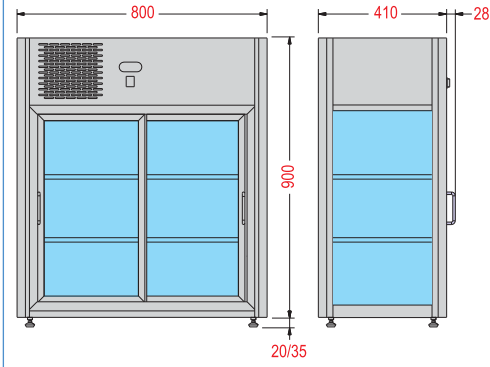

Orizont 100 Q

Orizont 150 Q

Orizont 100 Q	Lt. 100	Watt 350	n. 2 mm. 600x275	°C +4/+10	% U.R. 75		230v/1/50Hz		R134a	Kg. 54
Orizont 150 Q	Lt. 150	Watt 353	n. 2 mm. 665x330	°C +4/+10	% U.R. 75		230v/1/50Hz		R134a	Kg. 72

Dati di collaudo • Test details • Détails d'essai • Prüfungsergebnisse • Datos de ensayo • MAX = (25°C - % U.R. 60)

LINUS 150

LINUS 200

ORIZONT 100 Q

ORIZONT 150 Q

ORIZONT 200 Q Self Service

ORIZONT 200 Q

ORIZONT 202 Q Hot