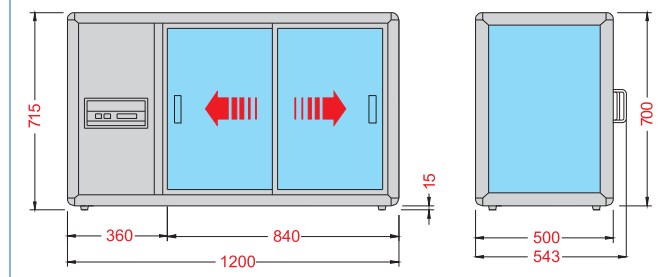

Dati di collaudo • Test details • Détails d'essai • Prüfungsergebnisse • Datos de ensayo • MAX = (25°C - % U.R. 60)

LINUS 150

LINUS 200

ORIZONT 100 Q

ORIZONT 150 Q

ORIZONT 200 Q Self Service

ORIZONT 200 Q

ORIZONT 202 Q Hot