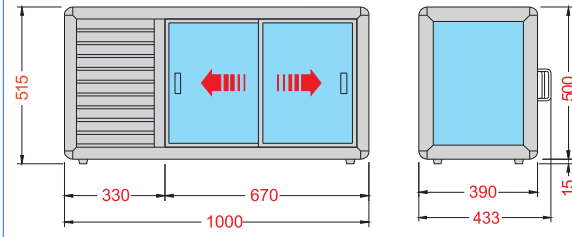

Dati di collaudo • Test details • Détails d'essai • Prüfungsergebnisse • Datos de ensayo • MAX = (25°C - % U.R. 60)

LINUS 150

LINUS 200

ORIZONT 100 Q

ORIZONT 150 Q

ORIZONT 200 Q Self Service

ORIZONT 200 Q

ORIZONT 202 Q Hot