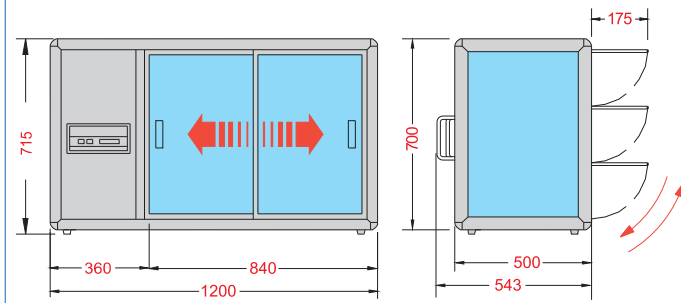

Dati di collaudo • Test details • Détails d'essai • Prüfungsergebnisse • Datos de ensayo • MAX = (25°C - % U.R. 60)

LINUS 150

LINUS 200

ORIZONT 100 Q

ORIZONT 150 Q

ORIZONT 200 Q Self Service

ORIZONT 200 Q

ORIZONT 202 Q Hot