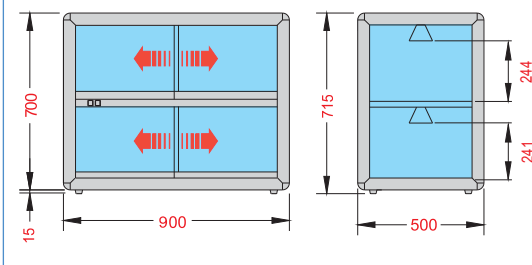

Dati di collaudo • Test details • Détails d'essai • Prüfungsergebnisse • Datos de ensayo • MAX = (25°C - % U.R. 60)

LINUS 150

LINUS 200

ORIZONT 100 Q

ORIZONT 150 Q

ORIZONT 200 Q Self Service

ORIZONT 200 Q

ORIZONT 202 Q Hot