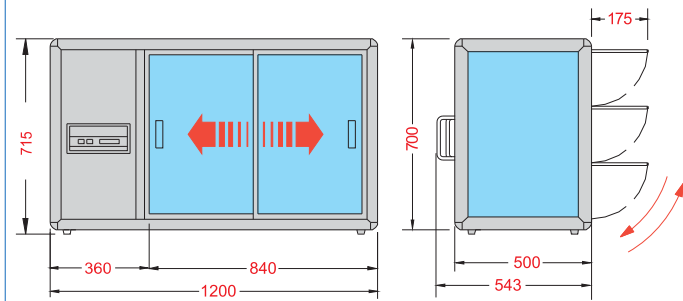

ORIZONT 200 Q Self Service