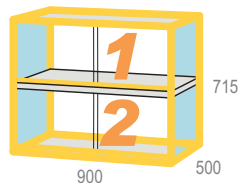

Orizont 200 Q Neutral

Orizont 202 Q Hot

Ripiani riscaldati
 Heated plates
 Plateaux Chauffés
 Gewärmteflächen
 Platos Rescaldados

Orizont 200 Q Neutral	Lt. 200	Watt 50	n. 2 mm. 875x410	°C AMBIENT	-	-	230v/1/50Hz	-	-	Kg. 42
Orizont 202 Q Hot	Lt. 200	Watt 2450	n. 2 mm. 830x490	°C +35/+70	-	-	230v/1/50Hz	-	-	Kg. 35