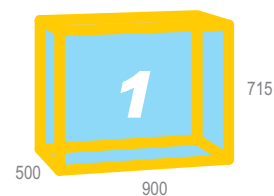

Orizont 200 Q Neutral

Orizont 202 Q Hot

Ripiani riscaldati
 Heated plates
 Plateaux Chauffés
 Gewärmteflächen
 Platos Rescaldados

Orizont 200 Q Neutral	Lt. 200	Watt 50	n. 2 mm. 875x410	°C AMBIENT	-	-	230v/1/50Hz	-	-	Kg. 42
Orizont 202 Q Hot	Lt. 200	Watt 2450	n. 2 mm. 830x490	°C +35/+70	-	-	230v/1/50Hz	-	-	Kg. 35