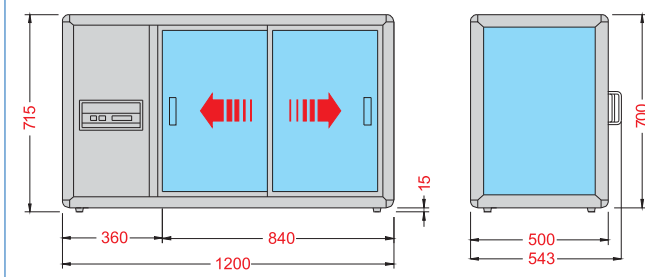

ORIZONT 200 Q