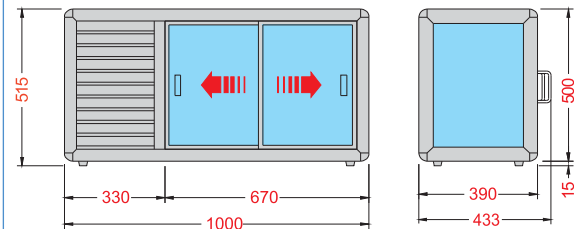

ORIZONT 100 Q