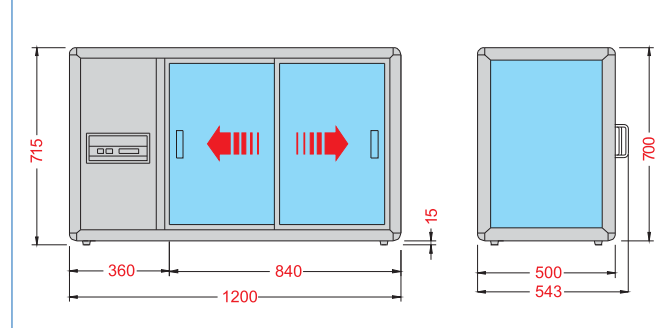

ORIZONT 200 Q