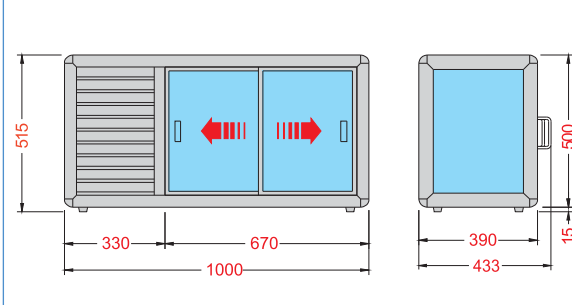

ORIZONT 100 Q