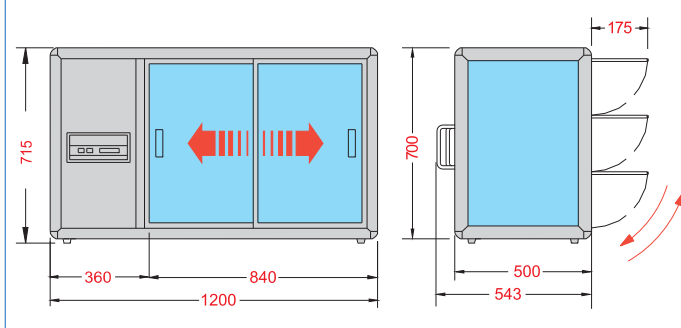

ORIZONT 200 Q Self Service