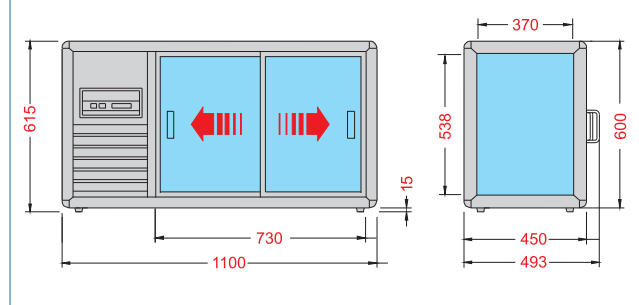

ORIZONT 150 Q