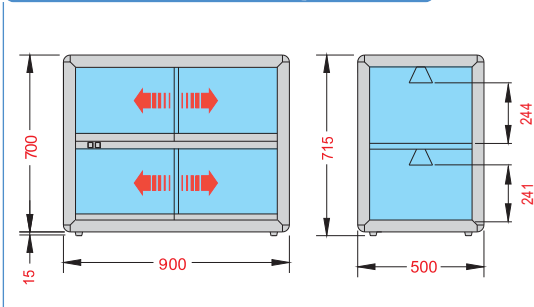

ORIZONT 202 Q Hot