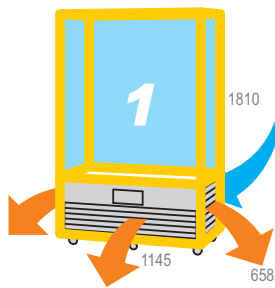

Cod. 04

Cod. 05

Altri colori a richiesta. Other colours at request. Autres couleurs selon demande. Andere farben zum auf wunsch. Otros colores según pedido.

Snellè 700 R

Snellè 700 G

Snellè 700 Q

| Snellè 700 R | Lt. 700 | Watt 1050 | n. 12 Ø mm. 430 | °C +4/+10 | % U.R. 75 | | 230v/1/50Hz | | R134a | Kg. 231 | |
|---------------------|---------|-----------|-------------------|-----------|-----------|--|-------------|--|-------|---------|--|
| Snellè 700 G | Lt. 700 | Watt 850 | n. 10 mm. 470x470 | °C +4/+10 | % U.R. 75 | | 230v/1/50Hz | | R134a | Kg. 211 | |
| Snellè 700 Q | Lt. 700 | Watt 850 | n. 10 mm. 470x470 | °C +4/+10 | % U.R. 75 | | 230v/1/50Hz | | R134a | Kg. 239 | |

Dati di collaudo • Test details • Détails d'essai • Prüfungsergebnisse • Datos de ensayo • MAX = (30°C - % U.R. 55)

SNACK BAR
DOLCE & SALATO
DISPLAY & STORAGE
BEVANDE & VINI
MEDITERRANEO
EXPO SHOW
GALLERY
PUB&PERLA
BANCOPAR
CUSTOM EQUIPMENT
DROP-IN
EXCLUSIVE COLD
EXCLUSIVE HOT
BEST COLD
BEST HOT
SISTEMA CENTER
SISTEMA WALL
SISTEMA ASSISTED