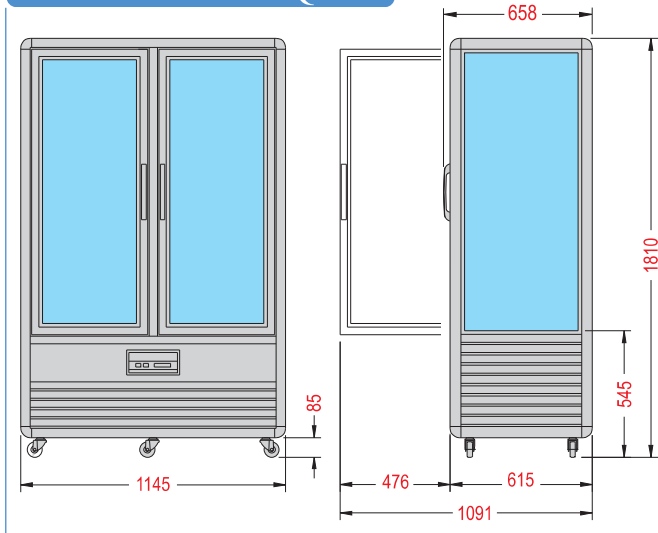

SNELLE' 700 R•G•Q•RG