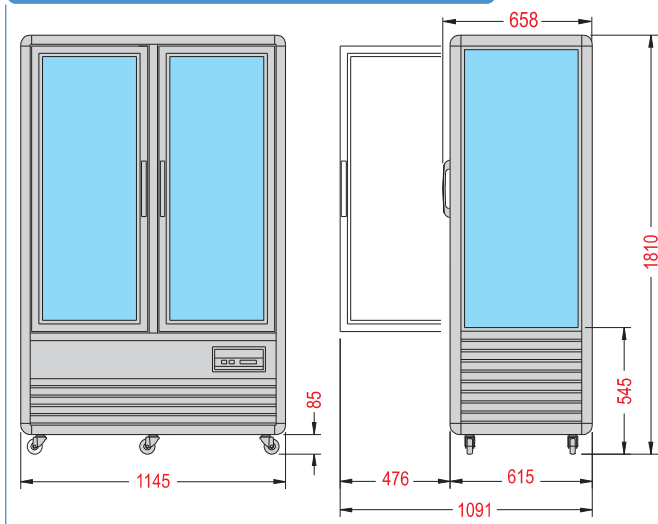

SNELLE' 700 RBT/Bis • BTV/Bis