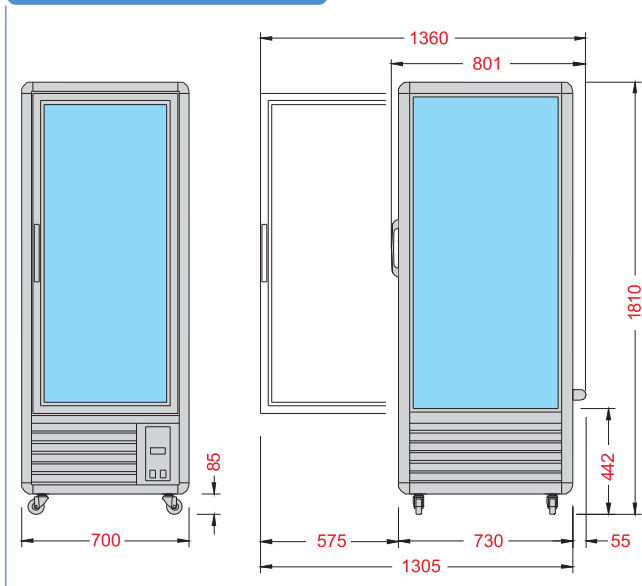

SNELLE' 550 GS