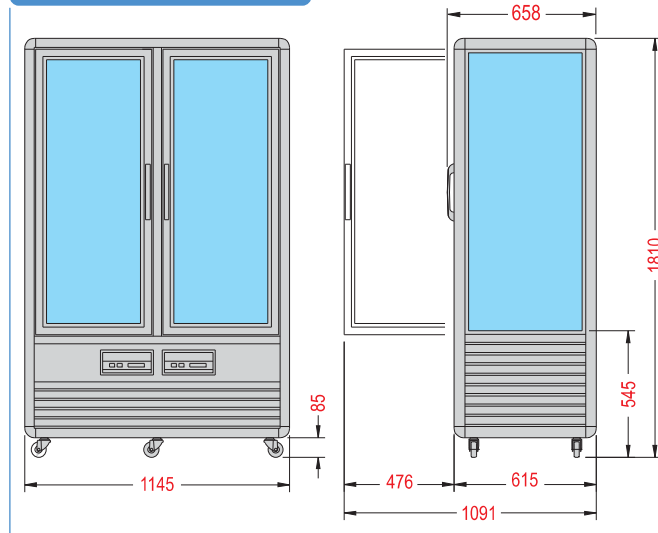

SNELLE' 700 G-G