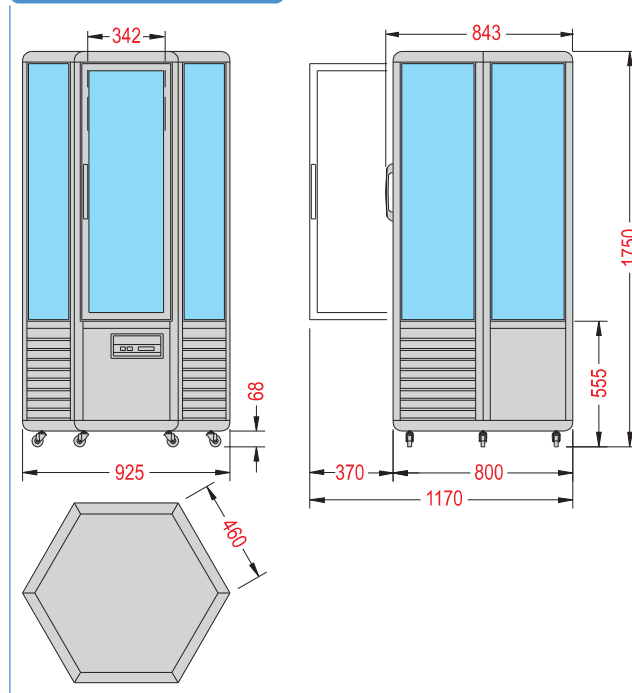

SNELLE' 600 R