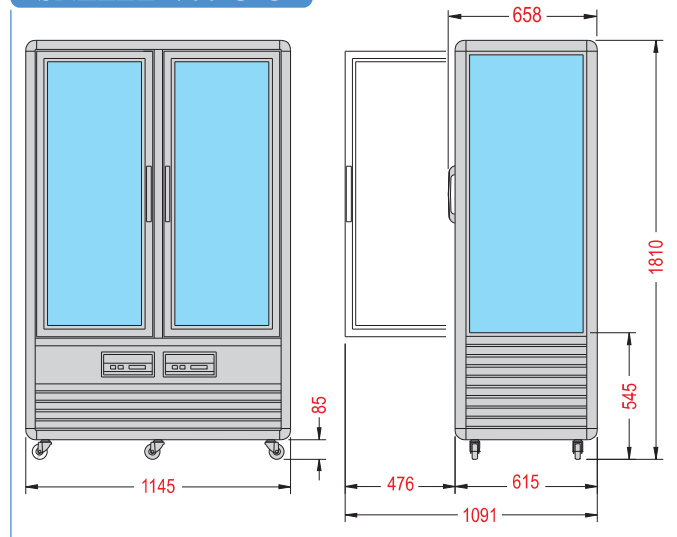

SNELLE' 700 G-G