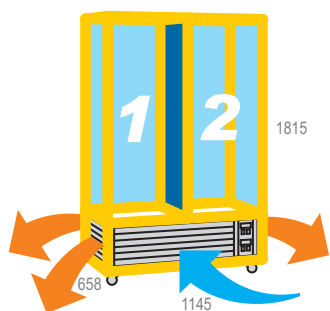

GBT

R

GBT

G

Icon	Model	Weight	Power	Shelves	Temp Range	U.R. %	Compressor	Voltage	Refrigerant	Net Weight
	Snellè 750 GBT	Lt. 375+375 Tot. Lt. 750	Watt 1270	n. 6+6 mm. 470x470	°C -5/-18 °C -5/-18	% U.R. 40		230v/1/50Hz	R404a	Kg. 269
	Snellè 750 GBT-R (Tot)	Lt. 750	Watt 1270	n. 13	-	-	-	230v/1/50Hz	-	Kg. 275
	GBT	Lt. 375	-	n. 6 mm. 455x460	°C -5/-18	% U.R. 40		-	R404a	-
	R	Lt. 375	-	n. 7 Ø mm. 430	°C +4/+10	% U.R. 75		-	R134a	-
	Snellè 750 GBT-G (Tot)	Lt. 750	Watt 1270	n. 12	-	-	-	230v/1/50Hz	-	Kg. 266
	GBT	Lt. 375	-	n. 6 mm. 455x460	°C -5/-18	% U.R. 40		-	R404a	-
	G	Lt. 375	-	n. 6 mm. 450x420	°C +4/+10	% U.R. 75		-	R134a	-

Dati di collaudo • Test details • Détails d'essai • Prüfungsergebnisse • Datos de ensayo • MAX = (30°C - % U.R. 55)

SNACK BAR
DOLCE & SALATO
DISPLAY & STORAGE
BEVANDE & VINI
MEDITERRANEO
EXPO SHOW
GALLERY
PUB&PERLA
BANCOPAR
CUSTOM EQUIPMENT
DROP-IN
EXCLUSIVE COLD
EXCLUSIVE HOT
BEST COLD
BEST HOT
SISTEMA CENTER
SISTEMA WALL
SISTEMA ASSISTED