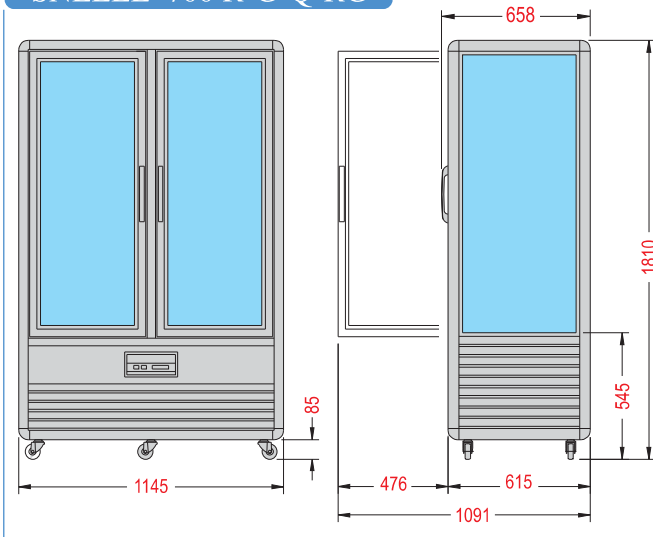

SNELLE' 700 R•G•Q•RG