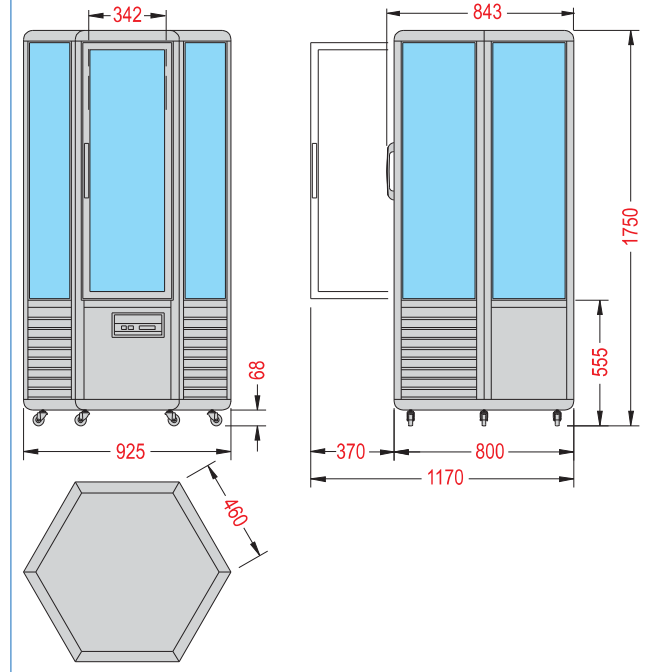

SNELLE' 600 R