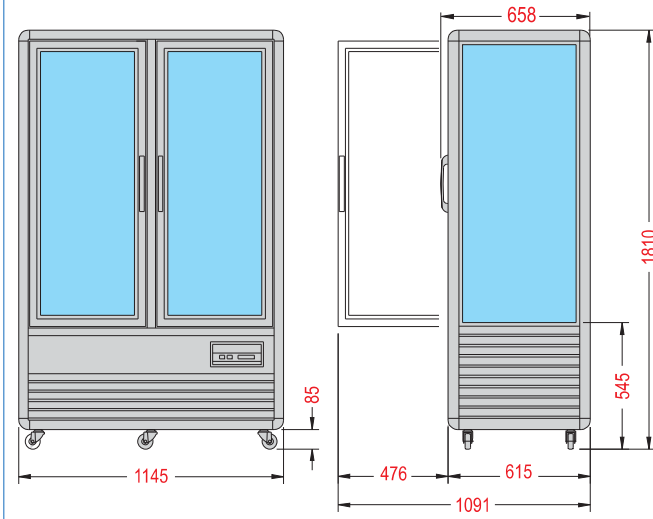

SNELLE' 700 RBT/Bis • BTV/Bis