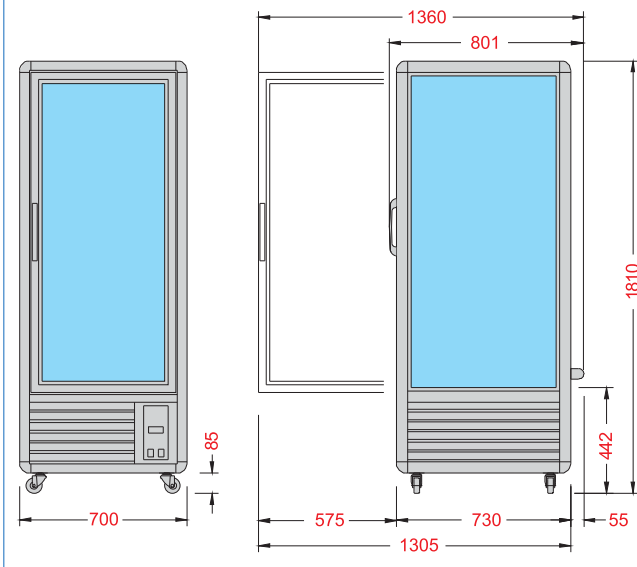

SNELLE' 550 GS